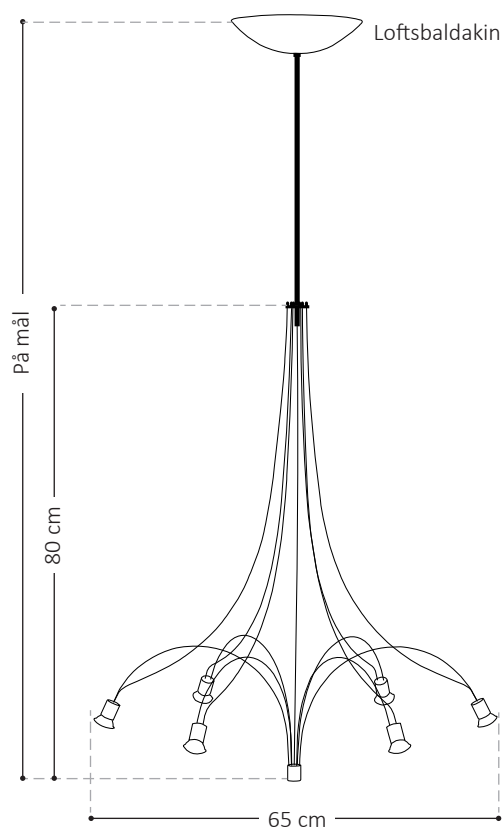

# Cassiopeia 65-6

THEIS®

THEIS® Cassiopeia 65 passer perfekt hen over sofa bordet, hvor den spreder lys og hygge.

Det lette design giver liv til rummet uden at virke dominerende.

Anvendelse:	THEIS® Cassiopeia 65 egner sig fint til større rum, foyerer, halls, spise- og sofa borde.
Udformning:	Leveret i en 6-armet udgave.
Rumhøjde:	THEIS® Cassiopeia 65 kræver en lofthøjde på mindst 2,3 m og 3 m med Uplight.
Overflader:	24 karat guld, blank krom, mat krom eller børstet nikkel.
Vægt:	7 kg. (lysekroner + overdel).
Lyskilder:	12V/20W pr. arm. Diameter Ø35 mm og spredning 35°.
Strømforsyning:	150VA elektronisk transformer forberedt for lysdæmpning.
LED:	Kan leveres i en energibesparende LED-udgave.
Loftsbaldakin:	Ved valg af Uplight medfølger en loftsbaldakin i valgfri overfalde/farve.
Pendelrør:	På mål, tilpasses det enkelte rum.
Tilbehør:	Uplight i LED. Kan lysdæmpes separat.

THEIS® Cassiopeia 65 kan også hænges op på skrå lofter med et særligt beslag (tilkøb).

Det er desuden muligt at få specialfremstillet lysekronen efter særlige forhold eller ønsker.

THEIS® Cassiopeia 65-6